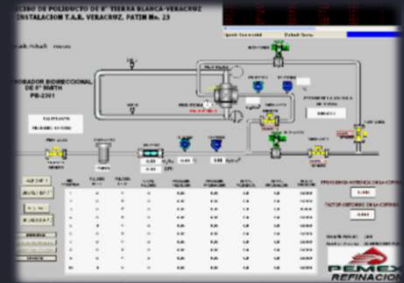

# Servicios:

INSTALACIÓN Y MANTENIMIENTO A SISTEMAS ELÉCTRICOS

SERVICIO DE PRUEBA TERMOGRAFICA IR

SERVICIO DE PRUEBAS ELÉCTRICAS

VENTA DE EQUIPOS ESPECIALIZADOS

REPARACIÓN, MANTTO Y CALIBRACION A EQUIPOS DE MEDICIÓN

# SISTEMAS DE MEDICIÓN

- CONFIGURACIÓN Y PROGRAMACIÓN DE COMPUTADORES DE FLUJO.
- DESARROLLO E INTEGRACIÓN DE SISTEMAS HMI.
- DESARROLLO DE INGENIERÍA PARA PATINES DE MEDICIÓN DE TRANSFERENCIA DE CUSTODIA.
- PRECOMISIONAMIENTO, COMISIONAMIENTO Y PUESTA EN OPERACIÓN DE PATINES DE MEDICIÓN Y PROBADORES.
- MANTENIMIENTO, AJUSTE Y CALIBRACIÓN DE INSTRUMENTOS PARA PATINES DE MEDICIÓN.