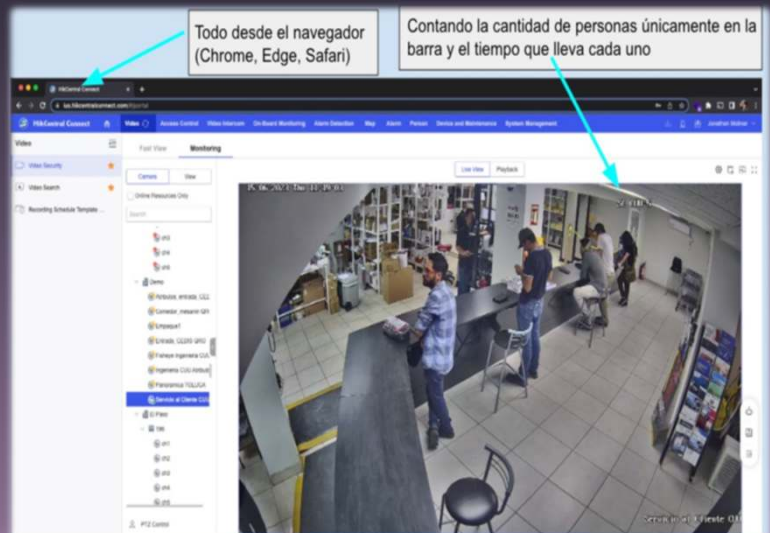

- INSTALACIÓN, CONFIGURACIÓN Y PUESTA EN SERVICIO DE SISTEMAS DE VIDEOVIGILANCIA Y CIRCUITO CERRADO.
- MONITOREO ONLINE.
- MANTENIMIENTO Y ACTUALIZACIÓN DE SISTEMAS DE CCTV'S
- INSTALACIÓN DE GPS
- INTALACION, CONFIGURACIÓN Y PUESTA EN SERVICIO DE CONTROL DE ACCESO (PLUMAS, BIOMETRICOS, DETECTORES DE METAL, CERRADURAS, ETC.)